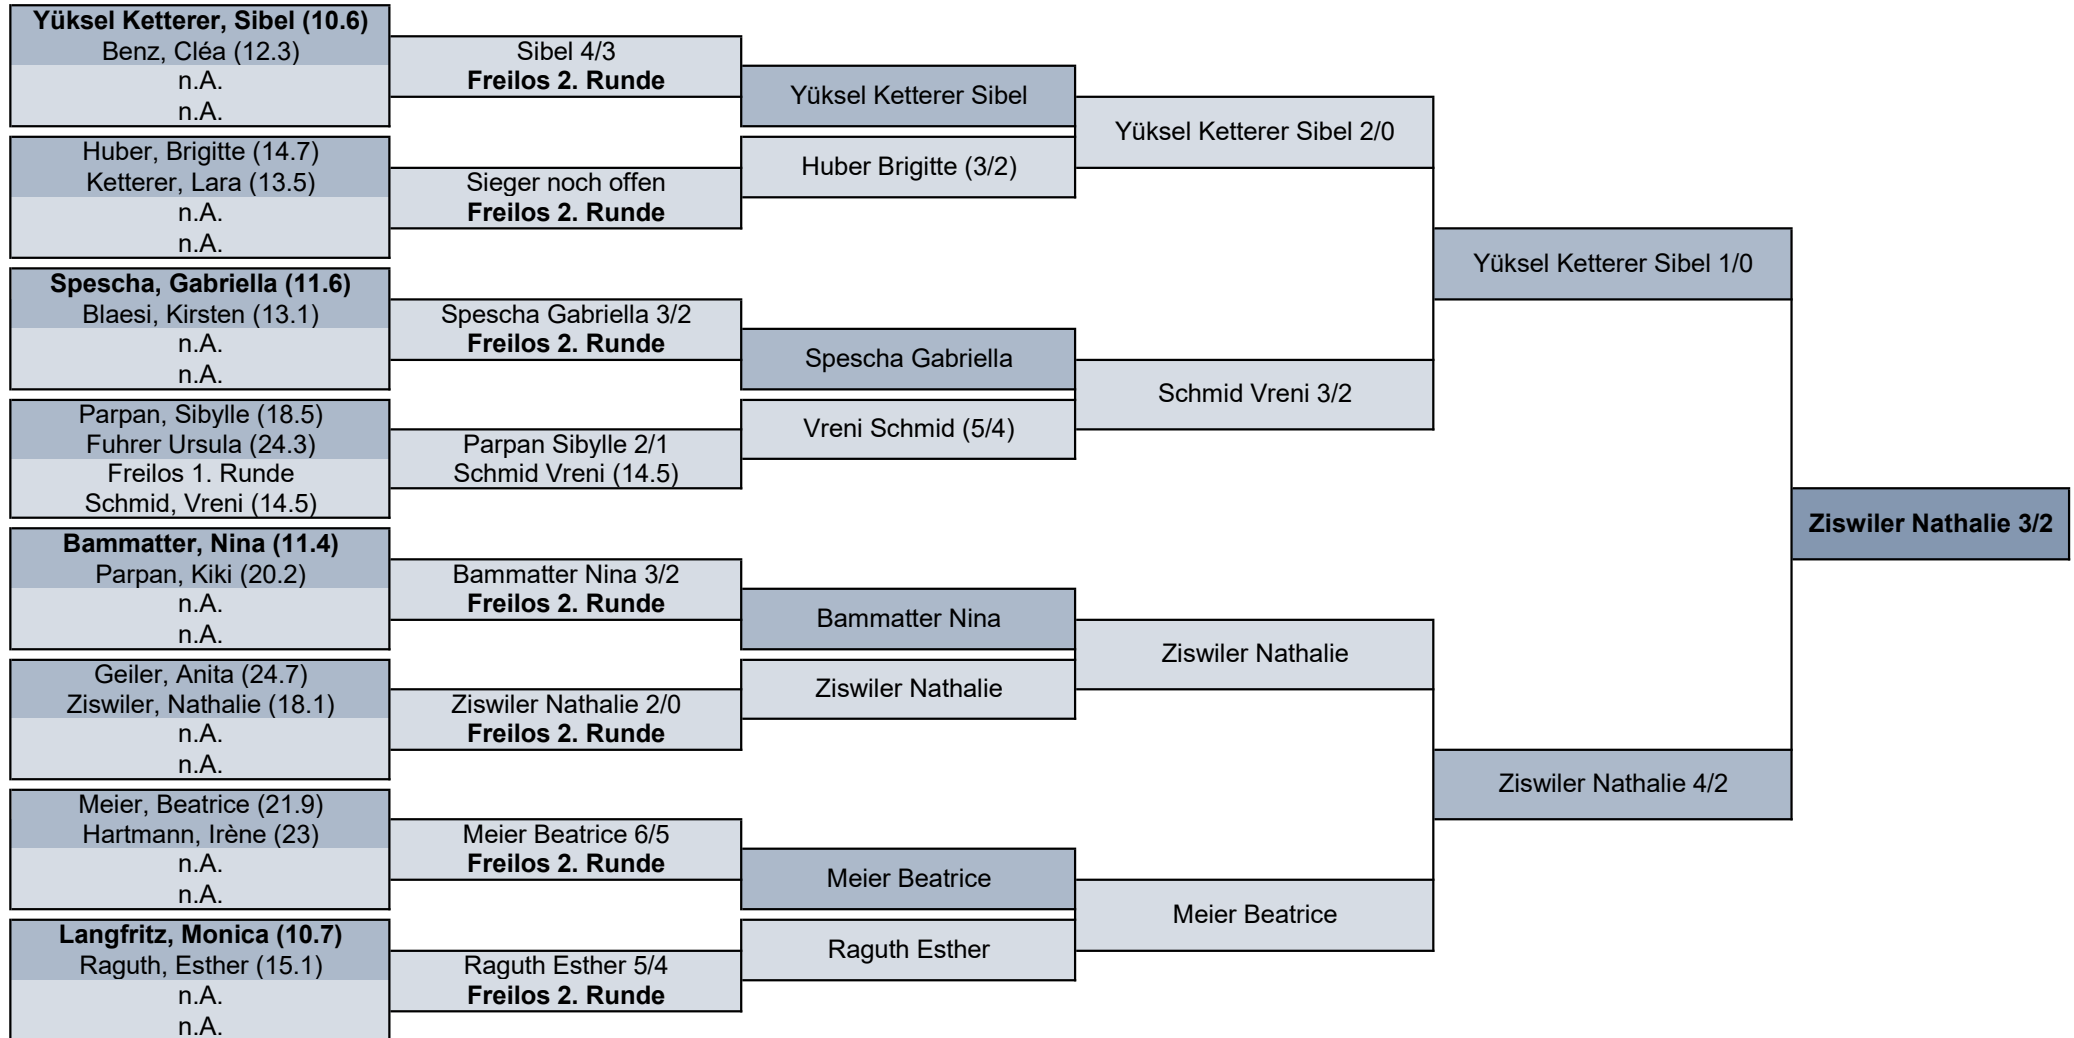

Season Matchplay 2018 - Damen

Erste Runde
16.06. - 01.07.18

1/8 Final
02.07. - 22.07.18

1/4 Final
23.07. - 26.08.18

1/2 Finale
27.08. - 23.09.18

Final
24.09. - 21.10.18

Siegerin

Der Spieler mit dem höheren Exakt-Hcp ist für die Kontaktaufnahme verantwortlich.
3/4 der Differenz der Playing-Handicaps (max. Playing-Hcp: 28)
Abschlag ab rot

Season Matchplay 2018 - Herren

Erste Runde 16.06. - 01.07.18	1/8 Final 02.07. - 22.07.18	1/4 Final 23.07. - 26.08.18	1/2 Finale 27.08. - 23.09.18	Final 24.09. - 21.10.18	Sieger
Vitali, Michele (3.5) Fuhrer, Ernst (12.2) Benz, Marcus (20.3) Langfritz, Bruno (24.9)	Vitali Michele 6/5 Benz Marcus 5/4	Vitali Michele 2/1	Vitali Michele 5/4	Vitali Michele	
Loosli, Loïc (6.8) Tschanz, Livio (34.0) Tschudin, Max (13.5) Tresch, Walter (11.4)	Loosli Loïc 3/1 Tschudin Max 1/+1	Loosli Loïc 1/0			
Läderach, Christian (7.1) Freilos 1. Runde Meier, Heinz (18.1) Saluz, Bernhard (18.5)	Läderach Christian Meier Heinz 1/0	Läderach Christian 1/0	Temperli Rolf +1/1		
Tschanz, Nico (8.3) Göbel, Jean Pierre (15.7) Temperli, Rolf (14.7) Geiler, Jürg (16.8)	Tschanz Nico 1/0 Temperli Rolf 2/1	Temperli Rolf 9/7			
Raguth, Prisco (8.7) Scherrer, Kurt (16.9) Schneider, René (8.5) Hitz, Hans-Ruedi (24.5)	Scherrer Kurt 6/5 Schneider René 4/2	Schneider René +1/1	Tanno Robert 0/2		
Schmid, René (8.3) Tanno, Robert (12.8) Parpan, Thomas (17.4) Hitz, Robert (15.3)	Tanno Robert 6/5 Parpan Thomas 1/0	Tanno Robert		Tanno Robert 1/0	
Parpan, Werner (6.9) Simonet, Dominic (9.4)	Simonet Dominic 4/3 Freilos 2. Runde	Simonet Dominic	Sigron Damina 4/3		
Sigron, Damian (6.2) Gay-Crosier Loosli, Patrick (16.4) Kallay, Jürg (27.6) Ketterer, Daniel (24.7)	Sigron Damian 6/5 Kallay Jürg (6/5)	Sigron Damian 4/3			