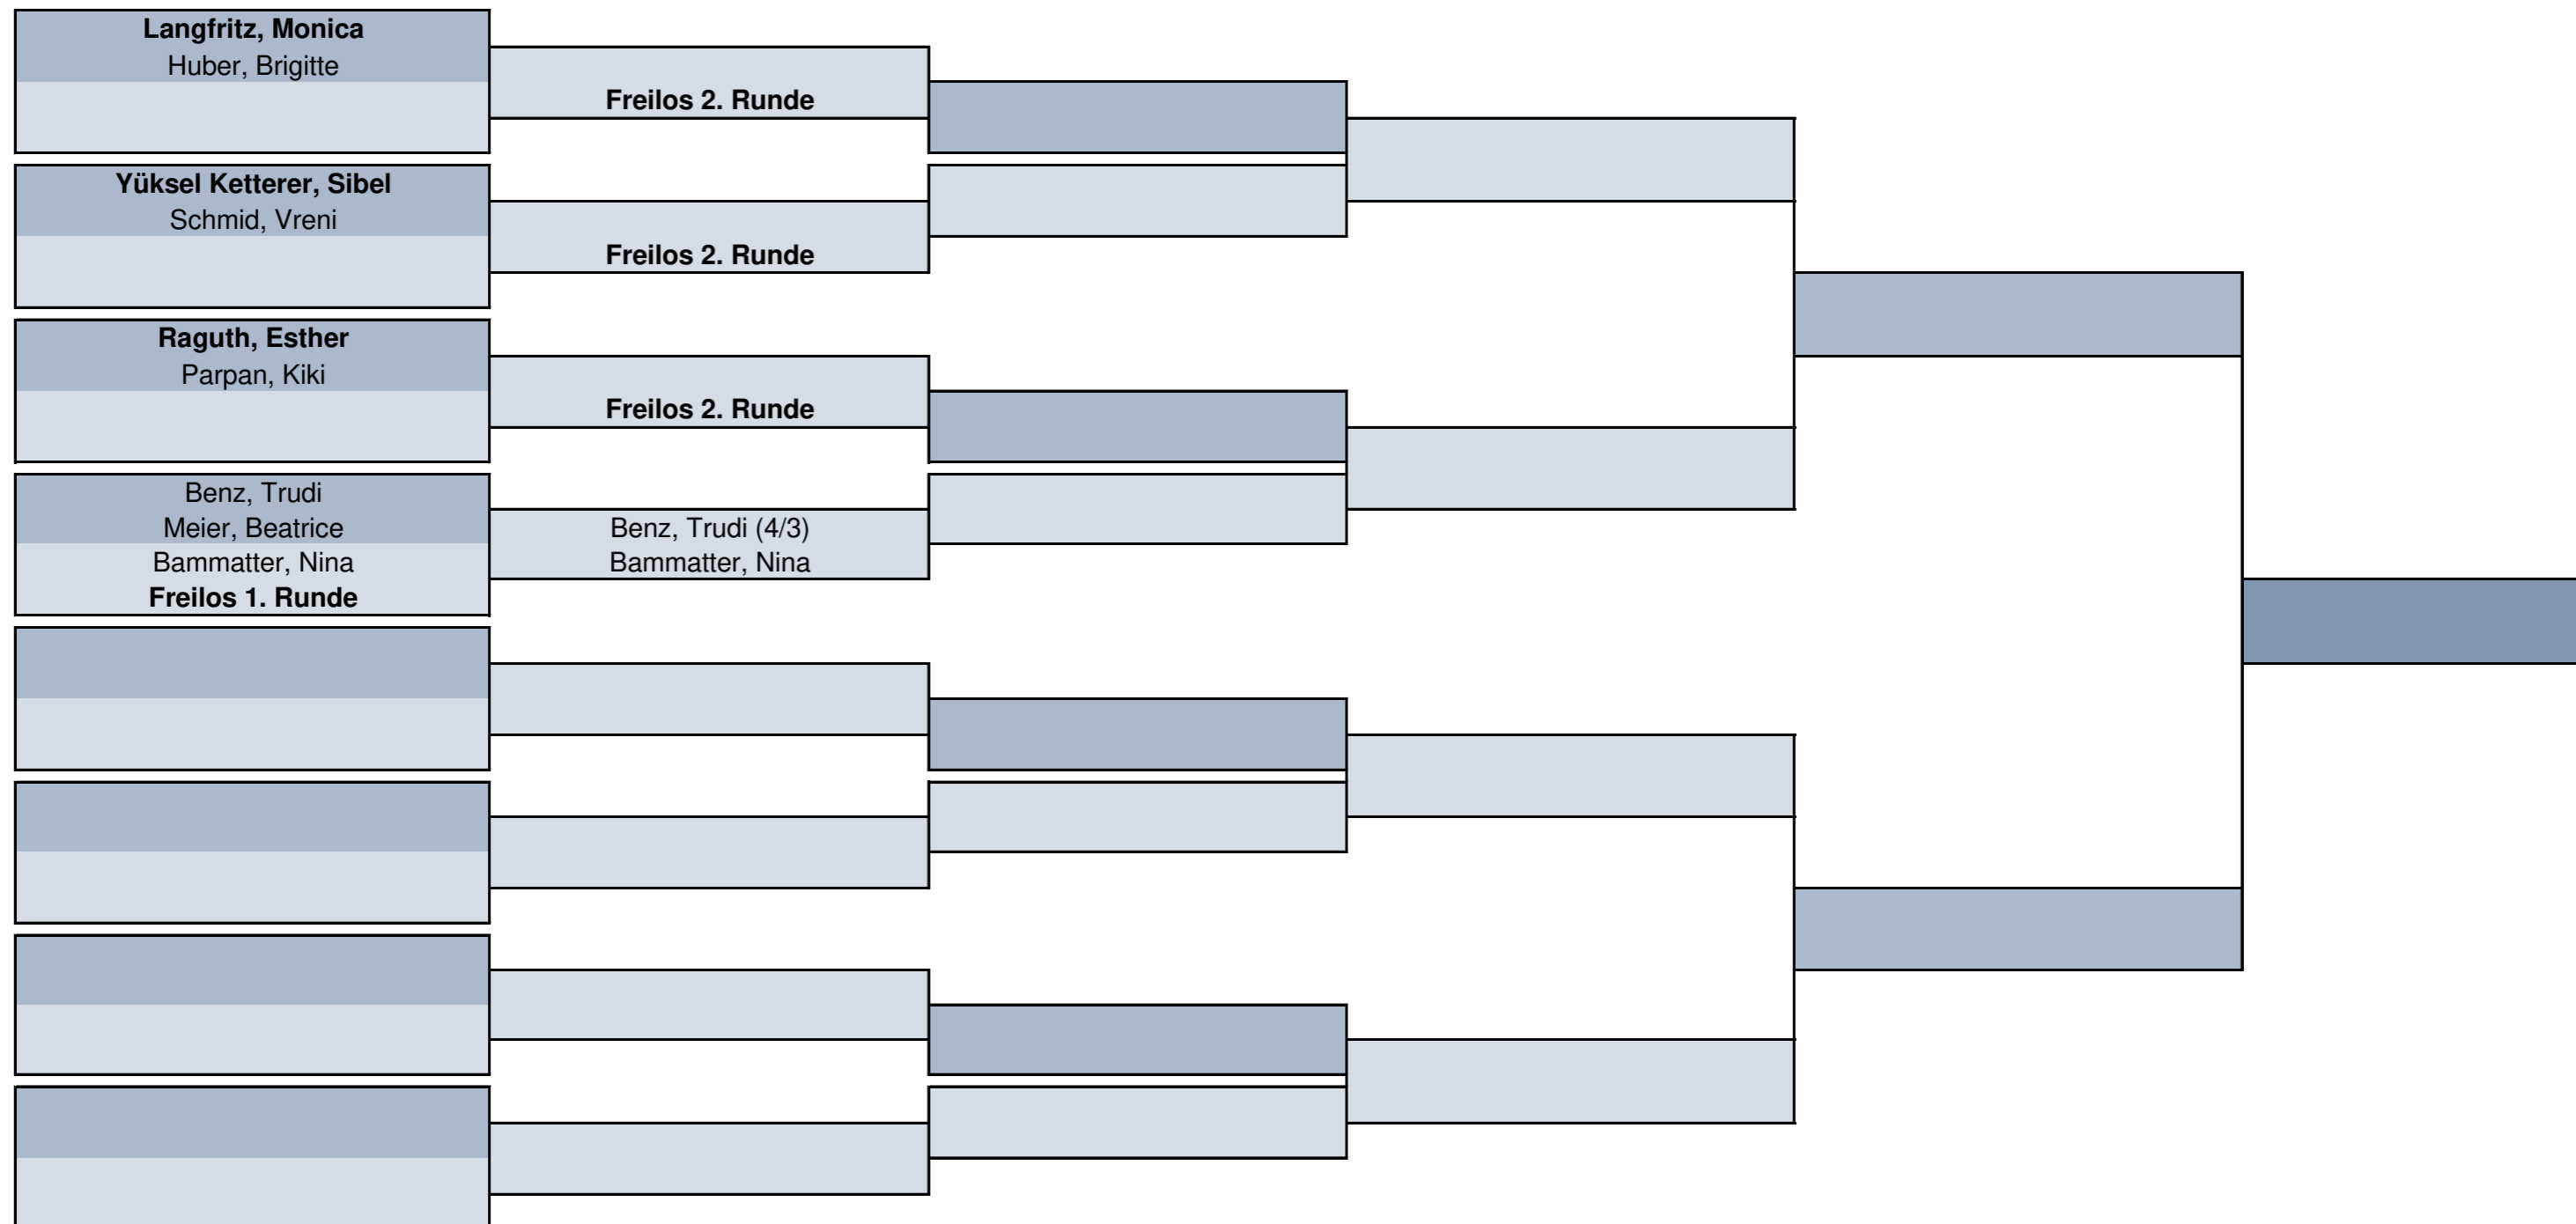

Season Matchplay 2019 - Damen

Erste Runde
08.06. - 23.06.19

1/8 Final
24.06. - 21.07.19

1/4 Final
22.07. - 25.08.19

1/2 Finale
26.08. - 22.09.19

Final
23.09. - 20.10.19

Sieger

Der Spieler mit dem höheren Exakt-Hcp ist für die Kontaktaufnahme verantwortlich.
3/4 der Differenz der Playing-Handicaps (max. Playing-Hcp: 28)
Abschlag ab rot

Season Matchplay 2019 - Herren

Erste Runde
08.06. - 23.06.19

1/8 Final
24.06. - 21.07.19

1/4 Final
22.07. - 25.08.19

1/2 Finale
26.08. - 22.09.19

Final
23.09. - 20.10.19

Sieger

Loosli, Loïc Tschudin, Max n.A. n.A.	Loosli, Loïc (4/3) Freilos 2. Runde	Loosli, Loïc			
Winkler, Gian-Andrea Hartmann, Donatus Gay-Crosier Loosli, Patrick Tschanz, Livio	Winkler, Gian-Andrea (2/1) Gay-Crosier Loosli, Patrick (3/1)				
Schmid, René Freilos 1. Runde Benz, Marcus Langfritz, Bruno	Schmid, René				
Raguth, Prisco Meier, Heinz n.A. n.A.	Meier, Heinz (1/0) Freilos 2. Runde	Meier, Heinz			
Tschanz, Nico Leuthold, Robin n.A. n.A.	Tschanz, Nico (4/3) Freilos 2. Runde	Tschanz, Nico			
Läderach, Christian Bausback, Michael Leuthold, René Schneider, René	Schneider, René (4/2)				
Parpan, Werner Unger, Jürg n.A. n.A.	Parpan, Werner (1/0) Freilos 2. Runde	Parpan, Werner			
Spiess, Nino Ketterer, Daniel n.A. n.A.	Ketterer, Daniel (3/2) Freilos 2. Runde	Ketterer, Daniel			