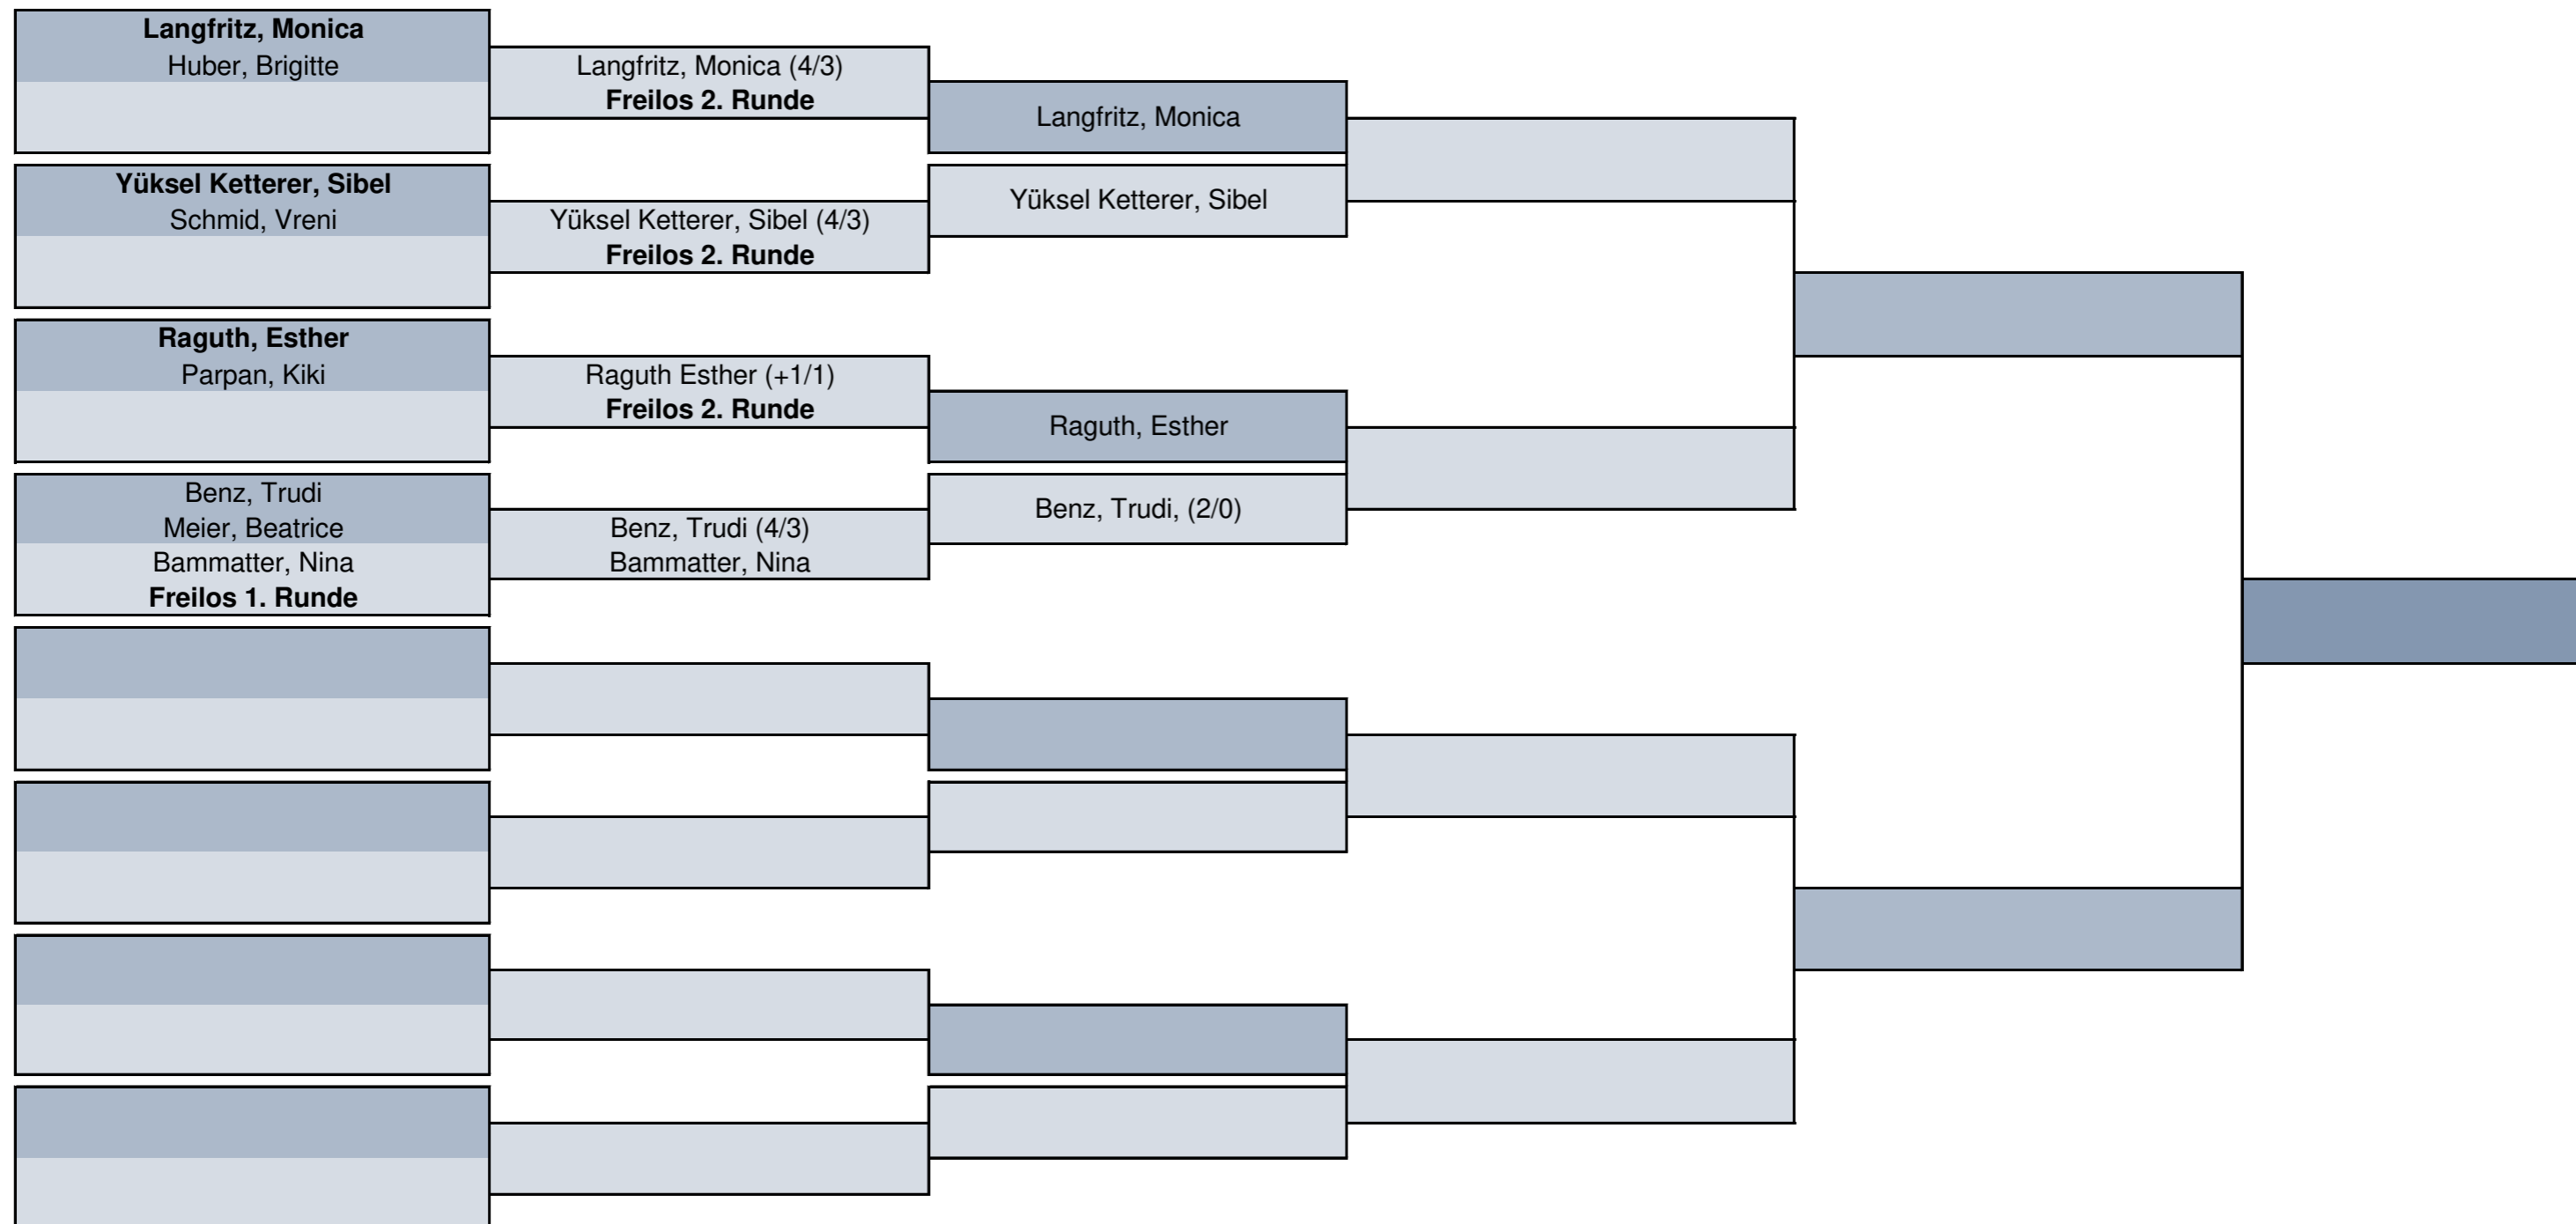

Season Matchplay 2019 - Damen

Erste Runde
08.06. - 23.06.19

1/8 Final
24.06. - 21.07.19

1/4 Final
22.07. - 25.08.19

1/2 Finale
26.08. - 22.09.19

Final
23.09. - 20.10.19

Sieger

Der Spieler mit dem höheren Exakt-Hcp ist für die Kontaktaufnahme verantwortlich.
3/4 der Differenz der Playing-Handicaps (max. Playing-Hcp: 28)
Abschlag ab rot

Season Matchplay 2019 - Herren

Erste Runde 08.06. - 23.06.19	1/8 Final 24.06. - 21.07.19	1/4 Final 22.07. - 25.08.19	1/2 Finale 26.08. - 22.09.19	Final 23.09. - 20.10.19	Sieger
Loosli, Loïc Tschudin, Max n.A. n.A.	Loosli, Loïc (4/3) Freilos 2. Runde	Loosli, Loïc			
Winkler, Gian-Andrea Hartmann, Donatus Gay-Crosier Loosli, Patrick Tschanz, Livio	Winkler, Gian-Andrea (2/1) Gay-Crosier Loosli, Patrick (3/1)	Winkler, Gian-Andrea (4/3)			
Schmid, René Freilos 1. Runde Benz, Marcus Langfritz, Bruno	Schmid, René Langfritz, Bruno (+1/1)	Schmid, René (6/5)			
Raguth, Prisco Meier, Heinz n.A. n.A.	Meier, Heinz (1/0) Freilos 2. Runde	Meier, Heinz			
Tschanz, Nico Leuthold, Robin n.A. n.A.	Tschanz, Nico (4/3) Freilos 2. Runde	Tschanz, Nico			
Läderach, Christian Bausback, Michael Leuthold, René Schneider, René	Bausback Michael (1/0) Schneider, René (4/2)	Bausback, Michael (7/6)			
Parpan, Werner Unger, Jürg n.A. n.A.	Parpan, Werner (1/0) Freilos 2. Runde	Parpan, Werner			
Spiess, Nino Ketterer, Daniel n.A. n.A.	Ketterer, Daniel (3/2) Freilos 2. Runde	Ketterer, Daniel			