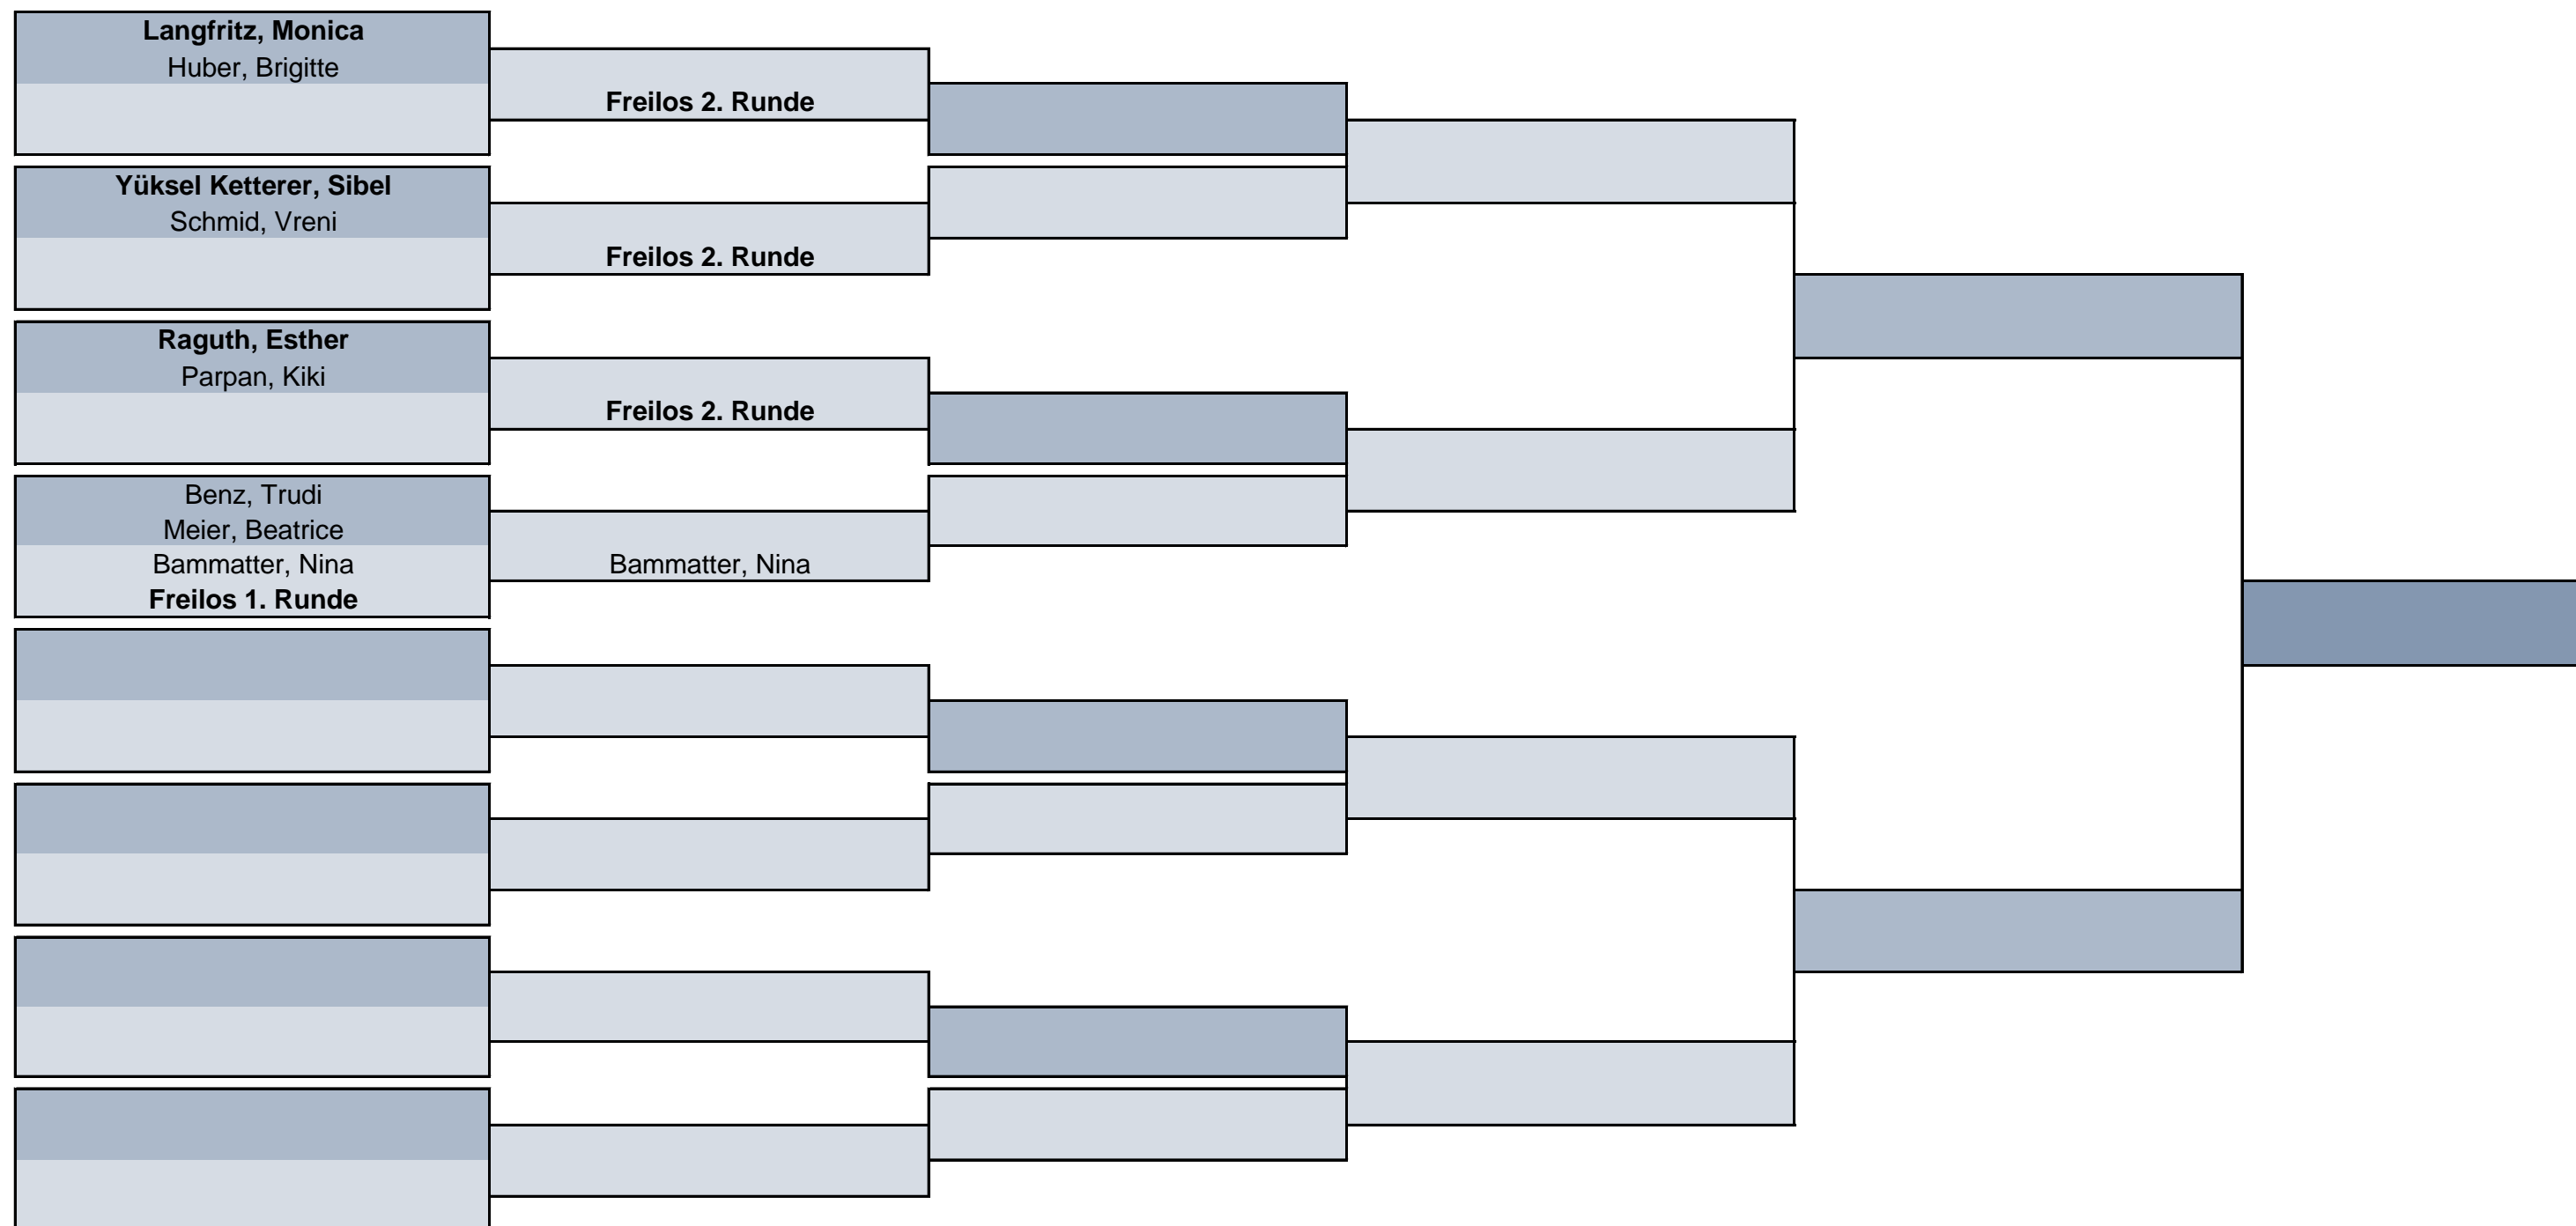

Season Matchplay 2019 - Damen

Erste Runde
08.06. - 23.06.19

1/8 Final
24.06. - 21.07.19

1/4 Final
22.07. - 25.08.19

1/2 Finale
26.08. - 22.09.19

Final
23.09. - 20.10.19

Sieger

Der Spieler mit dem höheren Exakt-Hcp ist für die Kontaktaufnahme verantwortlich.
3/4 der Differenz der Playing-Handicaps (max. Playing-Hcp: 28)
Abschlag ab rot