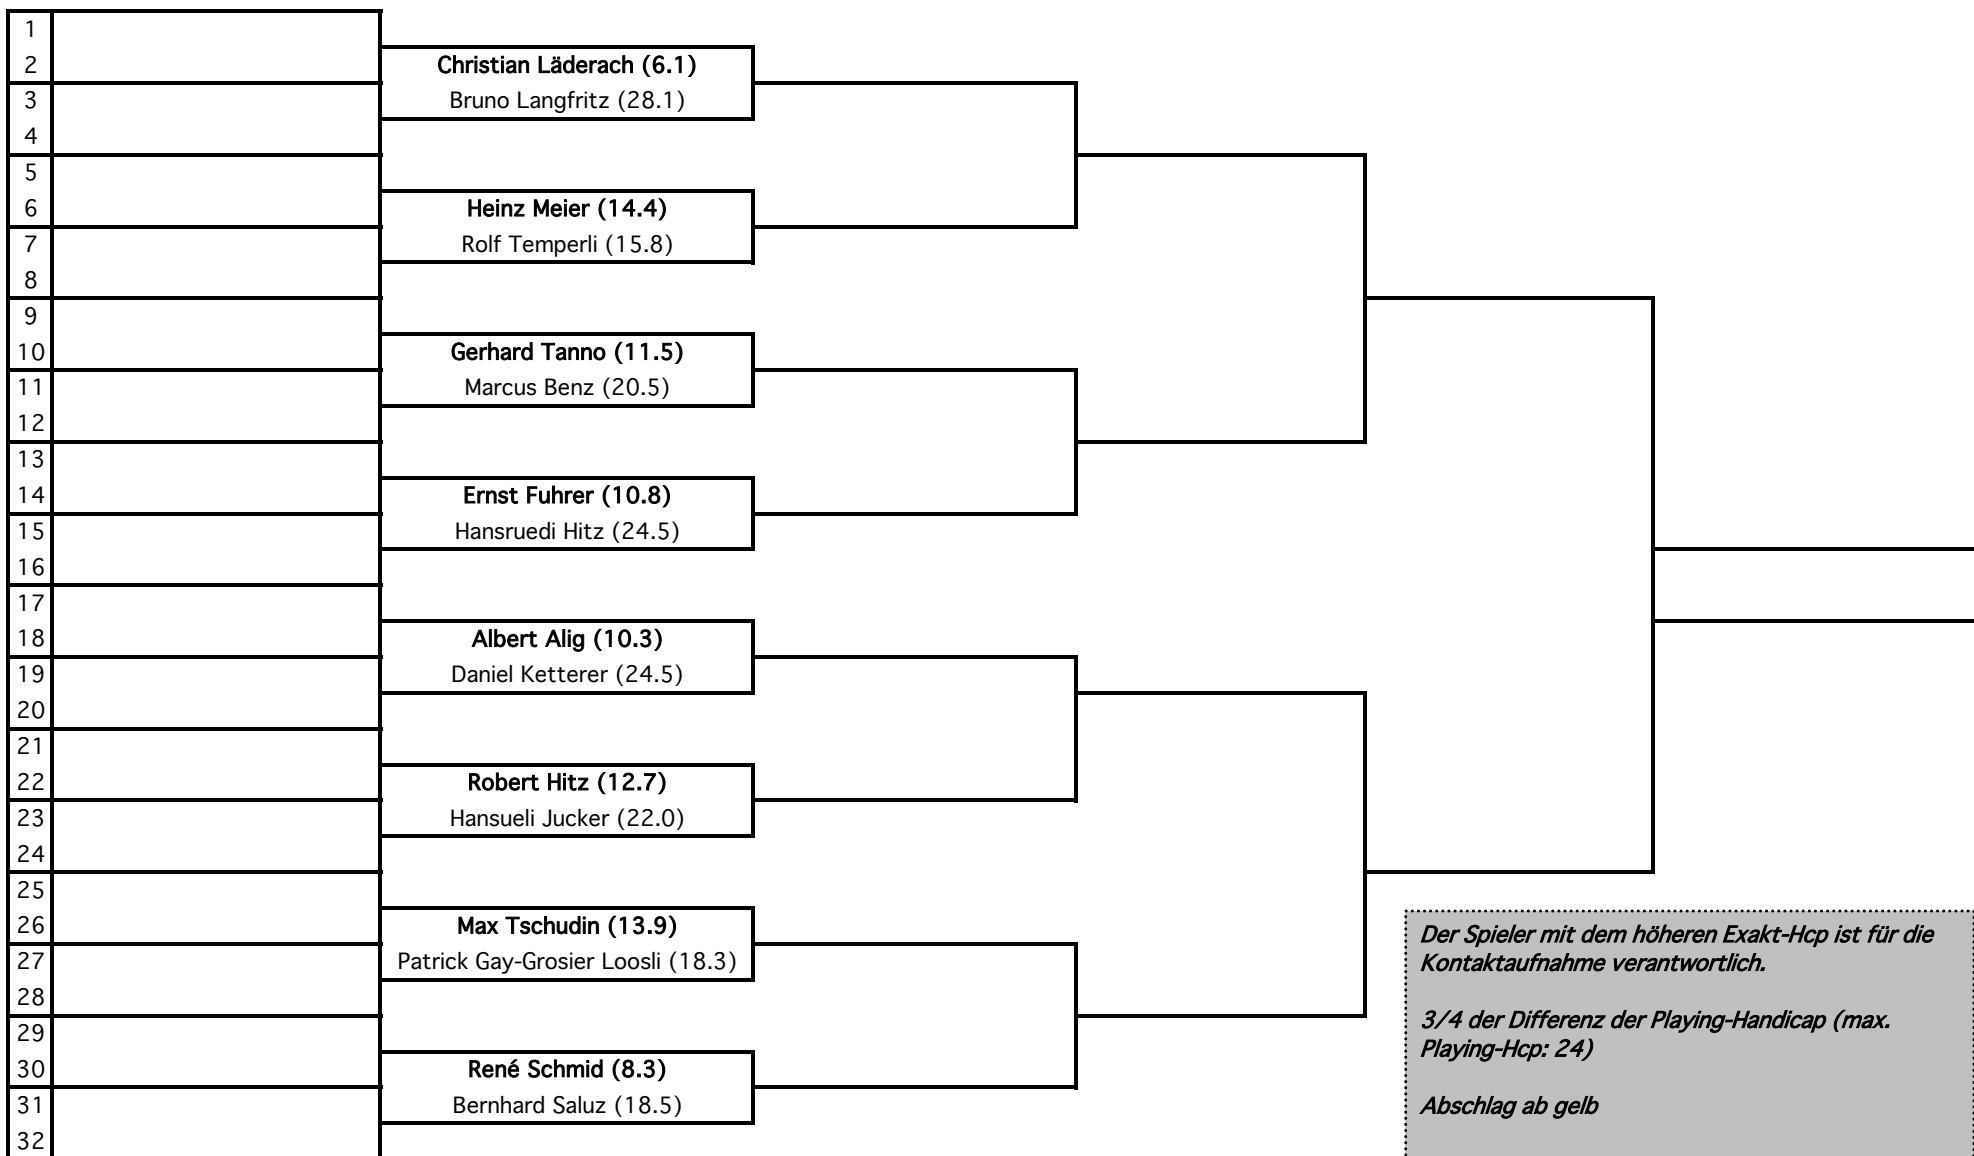

Season Matchplay 2016 - Herren

1. Runde
Sonntag, 12. Juni

1/4 Final
13. Jun. bis 31. Jul.

1/2 Finale
01. Aug. bis 18. Sept.

Final
19. Sept. bis 22. Okt.

Sieger

Der Spieler mit dem höheren Exakt-Hcp ist für die Kontaktaufnahme verantwortlich.

3/4 der Differenz der Playing-Handicap (max. Playing-Hcp: 24)

Abschlag ab gelb