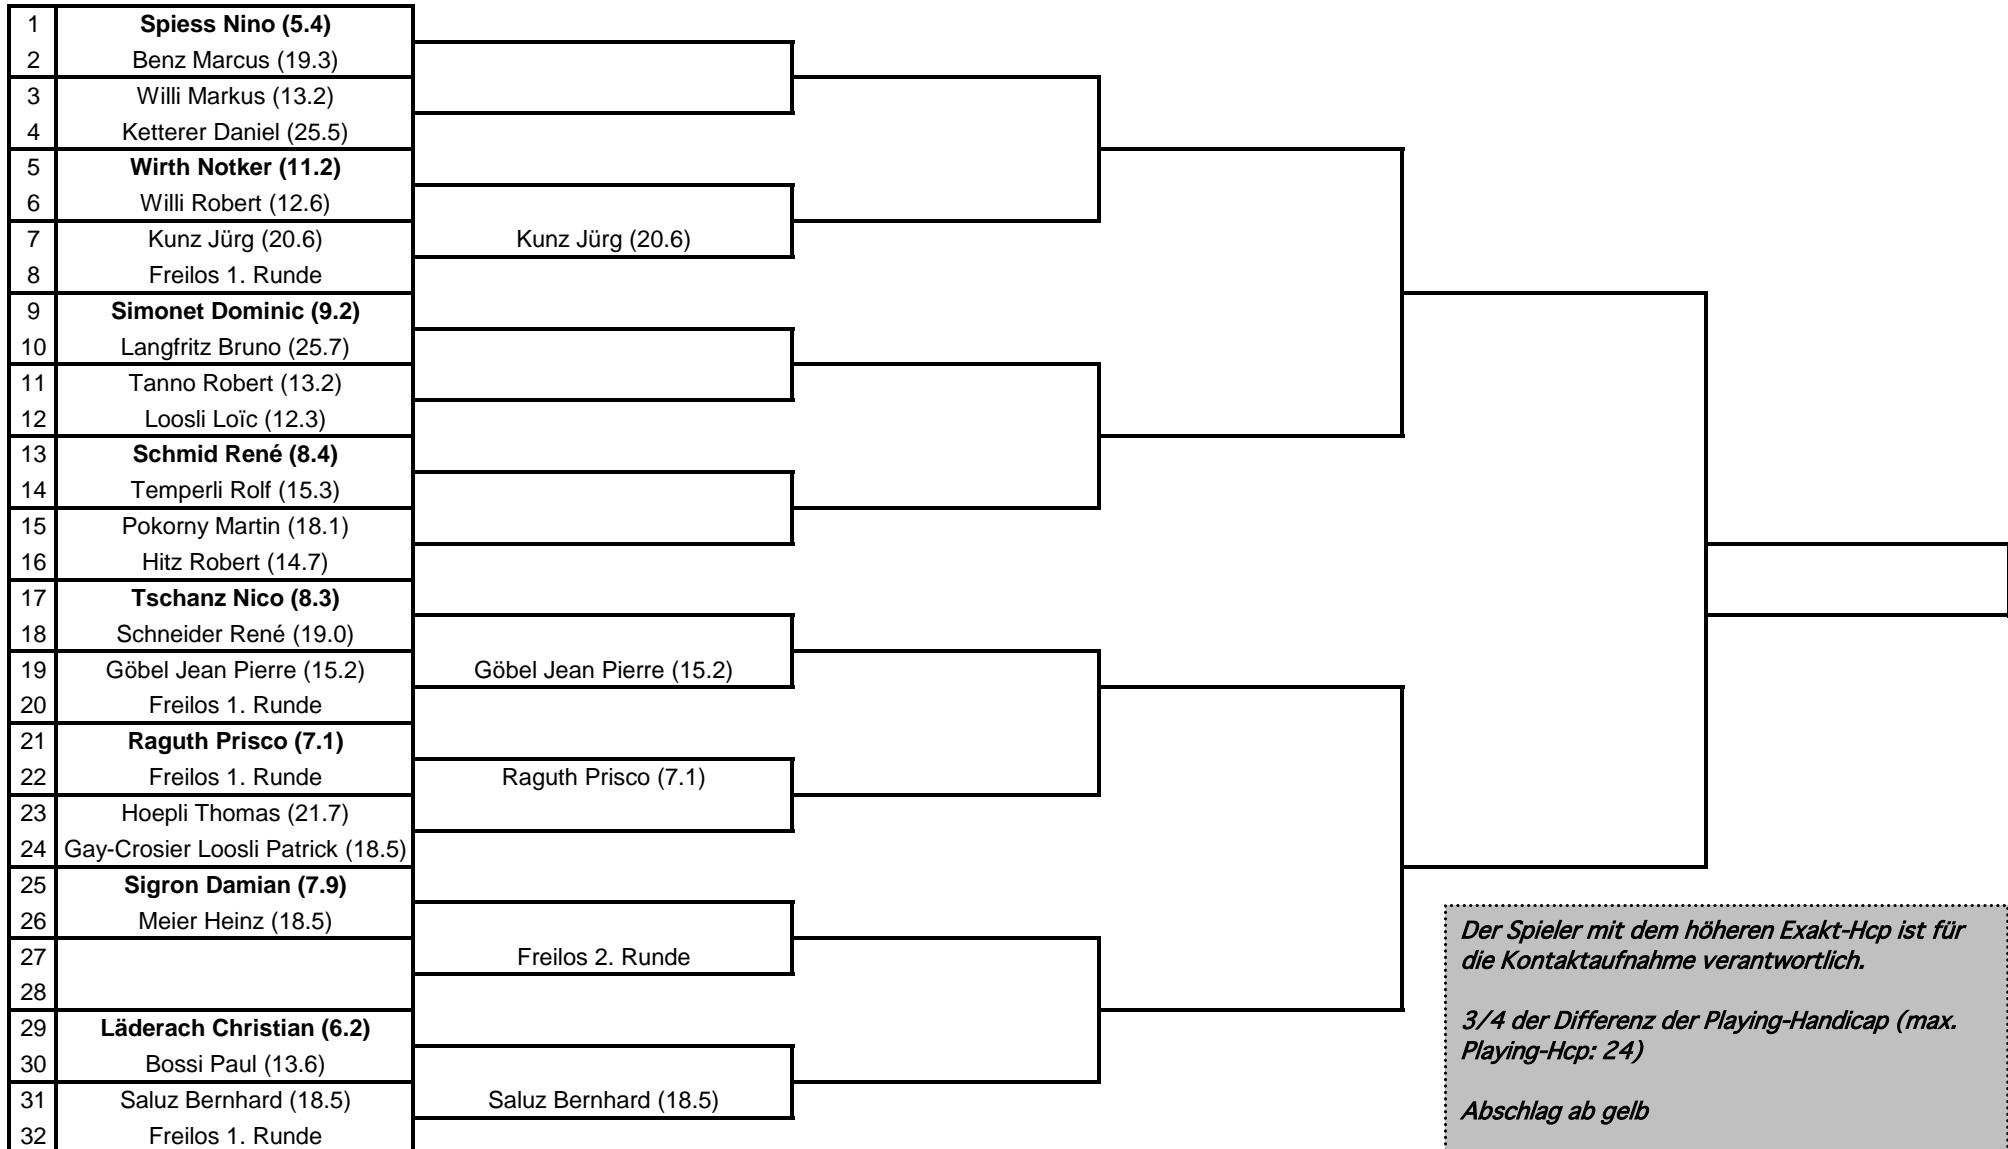

Der Spieler mit dem höheren Exakt-Hcp ist für die Kontaktaufnahme verantwortlich.

3/4 der Differenz der Playing-Handicap (max. Playing-Hcp: 28)

Abschlag ab rot

Season Matchplay 2017 - Herren

Starttag
Sonntag, 18. Juni 2017

1/8 Final
19.06. - 23.07.17

1/4 Final
24.07. - 27.08.17

1/2 Finale
28.08. - 24.09.17

Final
25.09. - 21.10.17

Sieger

Der Spieler mit dem höheren Exakt-Hcp ist für die Kontaktaufnahme verantwortlich.

3/4 der Differenz der Playing-Handicap (max. Playing-Hcp: 24)