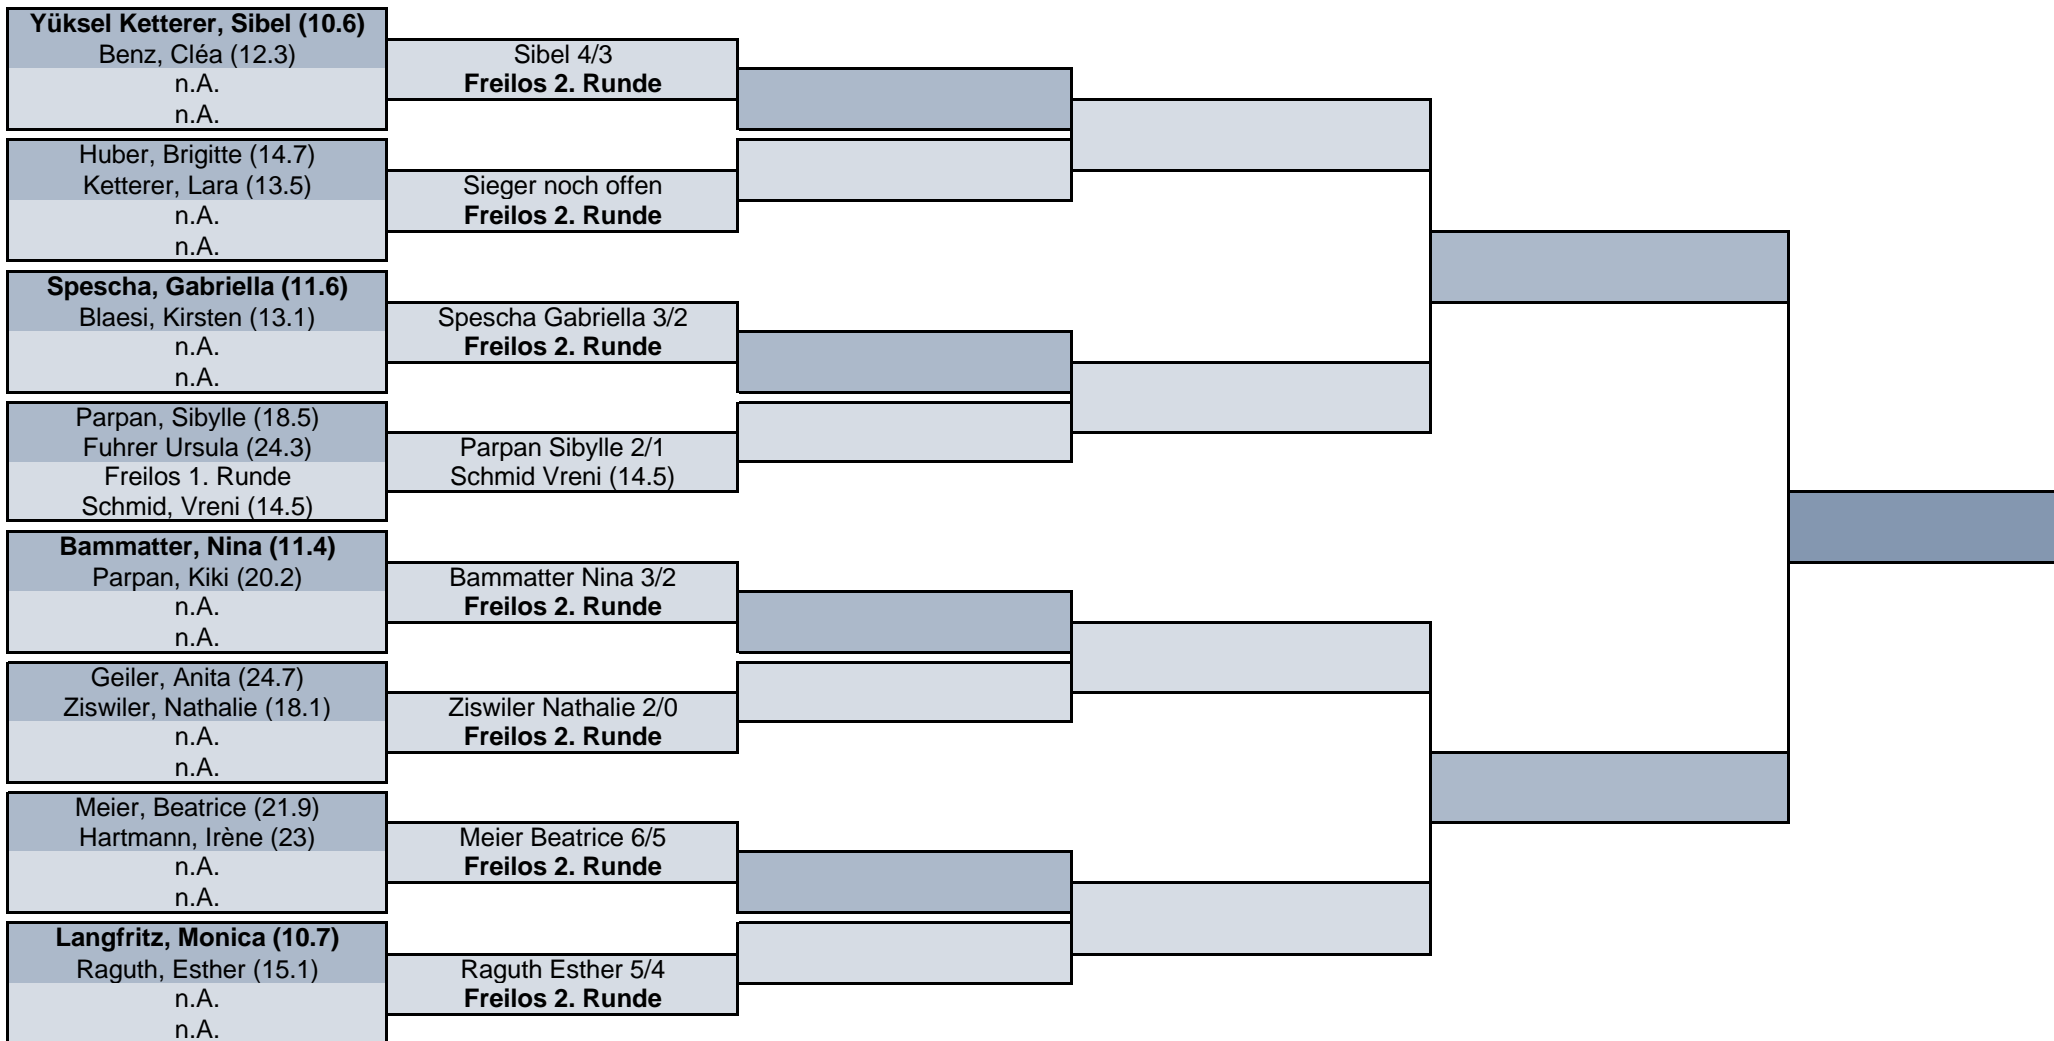

Season Matchplay 2018 - Damen

Erste Runde	1/8 Final	1/4 Final	1/2 Finale	Final	Siegerin
16.06. - 01.07.18	02.07. - 22.07.18	23.07. - 26.08.18	27.08. - 23.09.18	24.09. - 21.10.18	

Der Spieler mit dem höheren Exakt-Hcp ist für die Kontaktaufnahme verantwortlich.
 3/4 der Differenz der Playing-Handicaps (max. Playing-Hcp: 28)
 Abschlag ab rot

Season Matchplay 2018 - Herren

Erste Runde	1/8 Final	1/4 Final	1/2 Finale	Final	Sieger
16.06. - 01.07.18	02.07. - 23.07.18	24.07. - 27.08.18	28.08. - 24.09.18	25.09. - 21.10.18	

Vitali, Michele (3.5) Fuhrer, Ernst (12.2) Benz, Marcus (20.3) Langfritz, Bruno (24.9)	Vitali Michele 6/5 Benz Marcus 5/4				
Loosli, Loïc (6.8) Tschanz, Livio (34.0) Tschudin, Max (13.5) Tresch, Walter (11.4)	Loosli Loïc 3/1 Tschudin Max 1/+1				
Läderach, Christian (7.1) Freilos 1. Runde Meier, Heinz (18.1) Saluz, Bernhard (18.5)	Läderach Christian Meier Heinz 1/0				
Tschanz, Nico (8.3) Göbel, Jean Pierre (15.7) Temperli, Rolf (14.7) Geiler, Jürg (16.8)	Tschanz Nico 1/0 Temperli Rolf 2/1				
Raguth, Prisco (8.7) Scherrer, Kurt (16.9) Schneider, René (8.5) Hitz, Hans-Ruedi (24.5)	Scherrer Kurt 6/5 Schneider René 4/2				
Schmid, René (8.3) Tanno, Robert (12.8) Parpan, Thomas (17.4) Hitz, Robert (15.3)	Tanno Robert 6/5 Parpan Thomas 1/0				
Parpan, Werner (6.9) Simonet, Dominic (9.4)	Simonet Dominic 4/3 Freilos 2. Runde				
Sigron, Damian (6.2) Gay-Crosier Loosli, Patrick (16.4) Kallay, Jürg (27.6) Ketterer, Daniel (24.7)	Sigron Damian 6/5 Sieger noch offen				