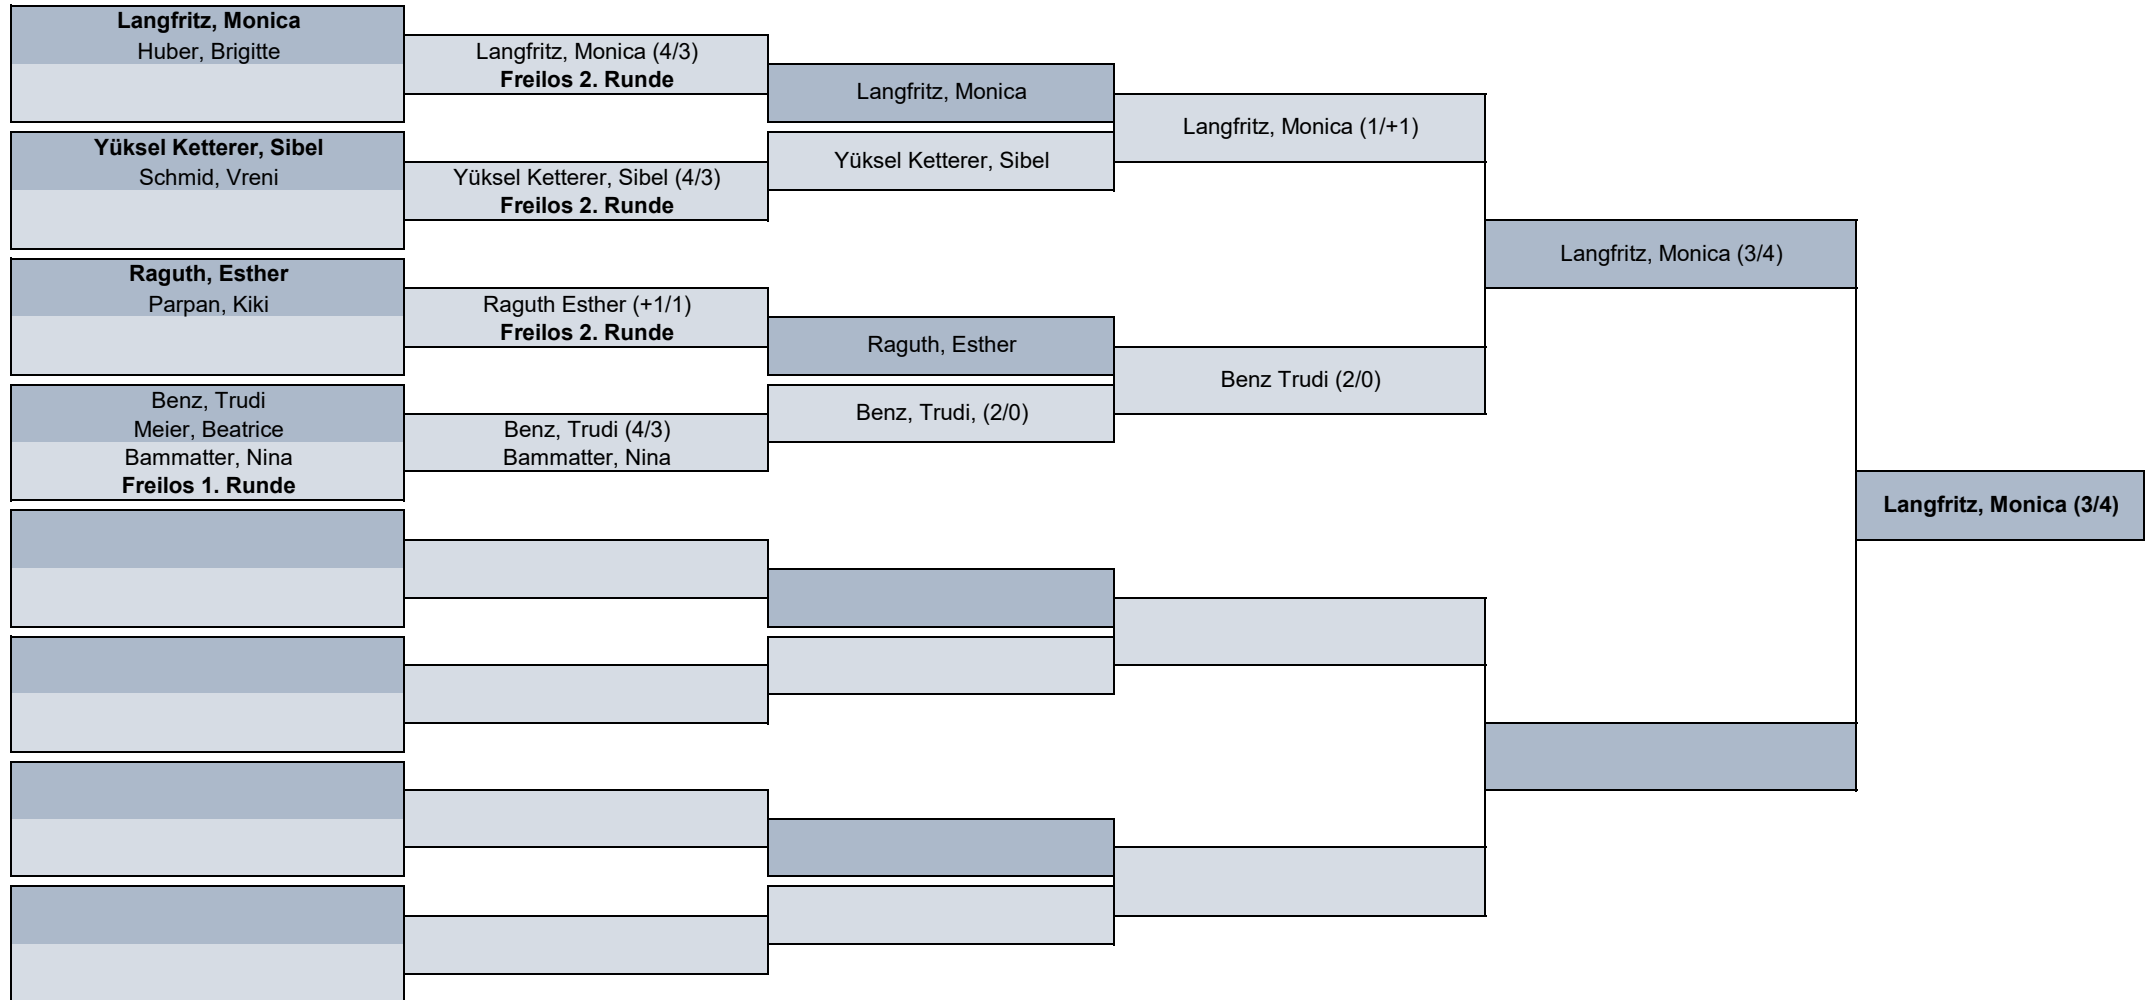

Season Matchplay 2019 - Damen

Erste Runde
08.06. - 23.06.19

1/8 Final
24.06. - 21.07.19

1/4 Final
22.07. - 25.08.19

1/2 Finale
26.08. - 22.09.19

Final
23.09. - 20.10.19

Sieger

Der Spieler mit dem höheren Exakt-Hcp ist für die Kontaktaufnahme verantwortlich.
3/4 der Differenz der Playing-Handicaps (max. Playing-Hcp: 28)
Abschlag ab rot

Season Matchplay 2019 - Herren

Erste Runde 08.06. - 23.06.19	1/8 Final 24.06. - 21.07.19	1/4 Final 22.07. - 25.08.19	1/2 Finale 26.08. - 22.09.19	Final 23.09. - 20.10.19	Sieger
Loosli, Loïc Tschudin, Max n.A. n.A.	Loosli, Loïc (4/3) Freilos 2. Runde	Loosli, Loïc	Winkler, Gian-Andrea (2/1)	Winkler, Gian-Andrea (5/4)	Winkler, Gian-Andrea (3/1)
Winkler, Gian-Andrea Hartmann, Donatus Gay-Crosier Loosli, Patrick Tschanz, Livio	Winkler, Gian-Andrea (2/1) Gay-Crosier Loosli, Patrick (3/1)	Winkler, Gian-Andrea (4/3)			
Schmid, René Freilos 1. Runde Benz, Marcus Langfritz, Bruno	Schmid, René Langfritz, Bruno (+1/1)	Schmid, René (6/5)	Schmid René (4/3)		
Raguth, Prisco Meier, Heinz n.A. n.A.	Meier, Heinz (1/0) Freilos 2. Runde	Meier, Heinz			
Tschanz, Nico Leuthold, Robin n.A. n.A.	Tschanz, Nico (4/3) Freilos 2. Runde	Tschanz, Nico	Tschanz, Nico (3/2)		
Läderach, Christian Bausback, Michael Leuthold, René Schneider, René	Bausback Michael (1/0) Schneider, René (4/2)	Bausback, Michael (7/6)			
Parpan, Werner Unger, Jürg n.A. n.A.	Parpan, Werner (1/0) Freilos 2. Runde	Parpan, Werner (5/4)	Parpan, Werner		
Spieß, Nino Ketterer, Daniel n.A. n.A.	Ketterer, Daniel (3/2) Freilos 2. Runde	Ketterer, Daniel			